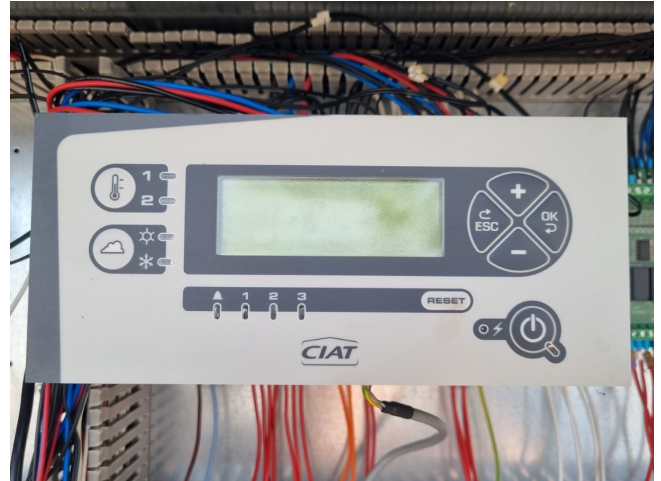

CIAT Connect2 control module

Specifications

Merke	CIAT
Art	Connect2 control module
Spec.	Display and board
Remarks	220x100x200 mm (LxWxH)
Stock	1

Description

Used CIAT Connect2 control module

Gebrauchtes CIAT Connect2-Steuermodul mit Basisplatine. Aus einem CIAT LD 700V EVO-Kühler ausgebaut.